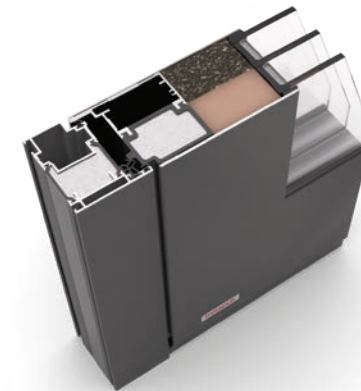

EN SUPPLÉMENT
SUPÉRIEURE

ISOLATION PHONIQUE

SOUNDCORE

La meilleure solution pour les environnements bruyants.

SoundCore est l'isolation phonique adoptée pour les maisons résidentielles en milieu urbain, dotée d'une densité de remplissage de 900 kg/m³ dans l'ouvrant de la porte. Associée à une étanchéité accrue, elle diminue la transmission sonore dans les espaces de vie de plus de 18 fois par rapport à une porte ouverte. L'intensité sonore traversant la porte d'entrée est nettement inférieure à celle observée avec des portes d'entrée classiques.