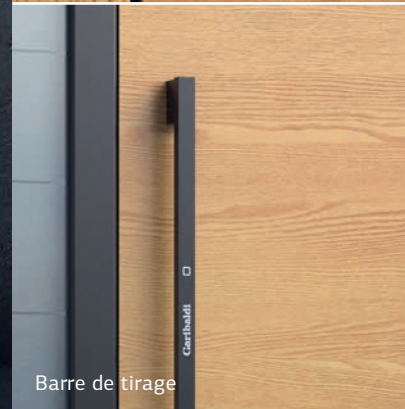

Eleganza dans la couleur de l'ouvrant

NERO
MARINE

Eleganza dans la finition NERO OLI MARINE

NERO

EN SUPPLÉMENT

ÉLÉGANCE INTEMPORELLE EN COULEUR NOIRE

EDITION NERO

Le pack Edition Nero est une collection d'accessoires que nous proposons dans une finition noire. Les barres de tirage, les poignées, les plinthes décoratives, et même les plus petits détails tels que l'encadrement de vitrage ou la protection anti-rayures du cylindre, sont sublimes par une finition noire appliquée par thermolaquage. Ce procédé confère non seulement une esthétique haut de gamme, mais offre également une protection renforcée contre la corrosion.

Encadrement de vitrage

Applications dans les rainures

Rosace du cylindre

Plinthe décorative

Barre de tirage

Poignée intérieure

MARINE

EN SUPPLÉMENT