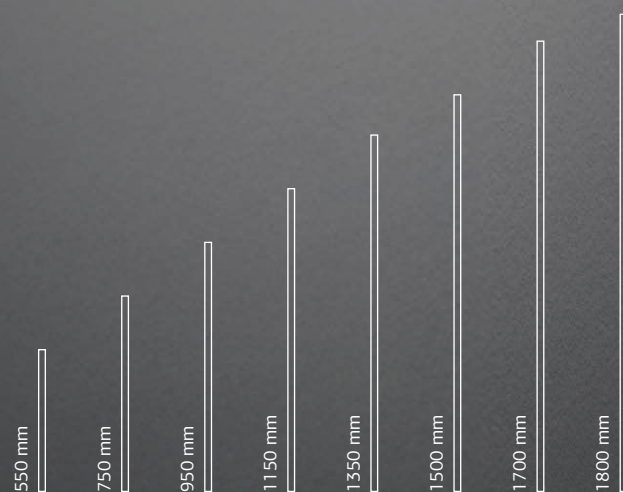

EN SUPPLÉMENT

ELEGANZA coté extérieur
Finition NERO

DE SÉRIE

Poignée intérieure 6039

EN SUPPLÉMENT

OPTIONS UNIQUES DE PERSONNALISATION

BARRES DE TIRAGE

La barre de tirage est l'un des éléments les plus personnels d'une porte. Chaque résident la touche au moins mille fois par an. C'est pourquoi chez Pinar, nous lui accordons une attention toute particulière. Chaque modèle propose une sélection de barres de tirage sous deux formes, ronde ou rectangulaire, avec une longueur précise déterminée. Osez une touche personnelle et laissez-vous séduire par nos variantes illuminées dont la technologie brevetée a reçu le prestigieux prix international German Design Award Special en 2019.

LONGUEURS DES BARRES DE TIRAGE RONDES ET RECTANGULAIRES

Pour toutes informations complémentaires, veuillez consulter notre équipe de vente.

SMARTLUX

L'éclairage SmartLux diffuse une lumière d'ambiance délicate depuis l'arrière de la barre de tirage, créant une atmosphère chaleureuse et sur mesure grâce au réglage personnalisé de l'intensité et de la température.