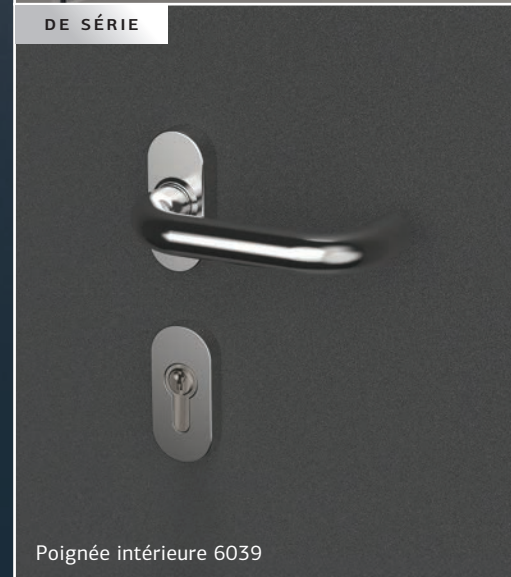

VISIONNEZ LA VIDÉO SUR LES POIGNÉES

NERO

MARINE

ELEGANZA

Eleganza, réalisée à partir d'éléments ergonomiques, simplifie l'ouverture et la fermeture de la porte tout en conservant une apparence épurée et esthétique.

EN SUPPLÉMENT

ELEGANZA coté extérieur
Finition NERO

DE SÉRIE

Poignée intérieure 6039

EN SUPPLÉMENT

OPTIONS UNIQUES DE PERSONNALISATION

BARRES DE TIRAGE

La barre de tirage est l'un des éléments les plus personnels d'une porte. Chaque résident la touche au moins mille fois par an. C'est pourquoi chez Pinar, nous lui accordons une attention toute particulière. Chaque modèle propose une sélection de barres de tirage sous deux formes, ronde ou rectangulaire, avec une longueur précise déterminée. Osez une touche personnelle et laissez-vous séduire par nos variantes illuminées dont la technologie brevetée a reçu le prestigieux prix international German Design Award Special en 2019.