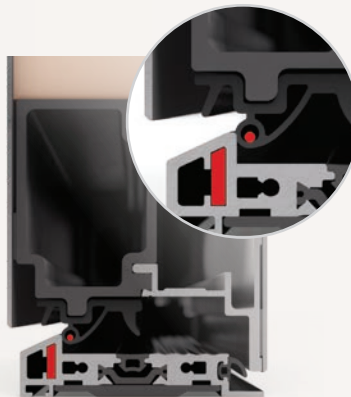

MAGNET WEATHERSEAL

RECOMMANDÉE
(EN SUPPLÉMENT)

ÉTANCHÉITE
RECORD

WeatherSeal

Magnet WeatherSeal

Étanchéité à l'eau	6A	9A
Étanchéité au vent	73 km/h | 250 Pa	114 km/h | 600 Pa
Étanchéité à l'air	4	4

EN SUPPLÉMENT
SUPÉRIEURE

ISOLATION PHONIQUE

SOUNDCORE

La meilleure solution pour les environnements bruyants.

SoundCore est l'isolation phonique adoptée pour les maisons résidentielles en milieu urbain, dotée d'une densité de remplissage de 900 kg/m³ dans l'ouvrant de la porte. Associée à une étanchéité accrue, elle diminue la transmission sonore dans les espaces de vie de plus de 18 fois par rapport à une porte ouverte. L'intensité sonore traversant la porte d'entrée est nettement inférieure à celle observée avec des portes d'entrée classiques.