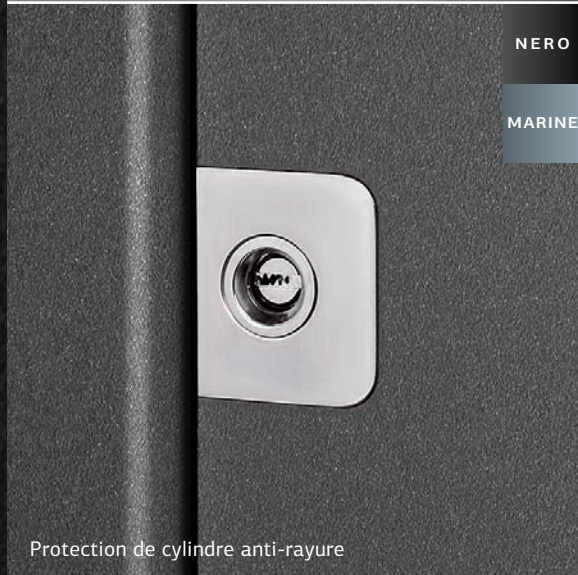

LABELUX

Fruit de la technologie brevetée Pirnar, l'éclairage LabelLux permet d'inscrire un nom de famille ou tout autre message personnalisé sur la barre de tirage. Ce détail lumineux, subtil et raffiné, s'illumine délicatement en son centre, en parfaite harmonie avec la surface de la barre.

EN SUPPLÉMENT

ACCESSOIRES

Améliorez l'apparence de votre porte d'entrée avec divers accessoires décoratifs.

Plinthe fine décorative 20 mm

Plinthe fine décorative 50 mm

Plinthe massive décorative 120 mm

Protection de cylindre anti-rayure