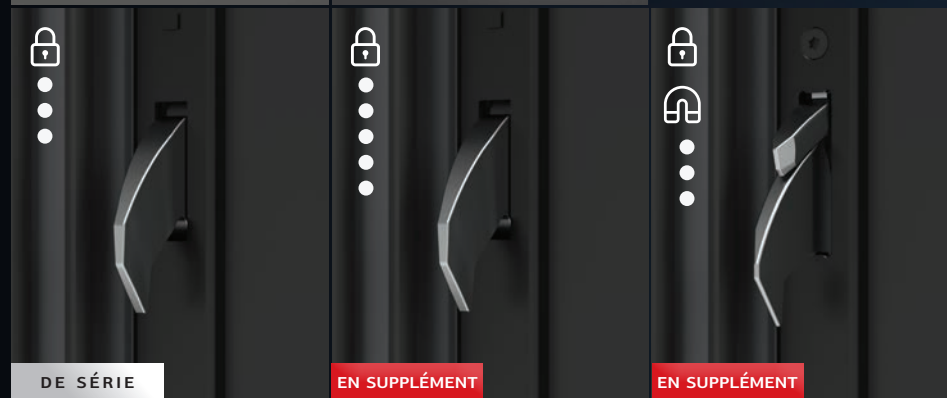

SYSTÈMES DE VERROUILLAGE POUR UNE SÉCURITÉ OPTIMALE

Pirnar propose des systèmes de verrouillage à la pointe de la technologie, comprenant des serrures de haute qualité et des méthodes de gestion avancées.

Que vous optiez pour un déverrouillage traditionnel par clé ou une méthode plus moderne avec un lecteur d'empreintes digitales / digicode, vous assurerez une sécurité optimale pour votre domicile.

* Le pack de sécurité RC2 est de série pour toutes les portes pleines à un ouvrant. Les dimensions sont disponibles jusqu'à 1250 x 2400 mm, sans imposte ni parties fixes latérales. Pour toutes les autres configurations (ouvrant vitré, avec imposte...), RC2 est disponible en option supplémentaire.

DÉVERROUILLAGE MÉCANIQUE AVEC CLÉ

ARMO

Système de verrouillage mécanique à 3 points avec deux crochets massifs et un pêne dormant

ARMO MAX

Système de verrouillage mécanique à 5 points avec quatre crochets massifs et un pêne dormant

ARMO COMFORT

Système de verrouillage automatique à 3 points avec deux double crochets massifs et un pêne dormant, intégrant une fonction jour/nuit