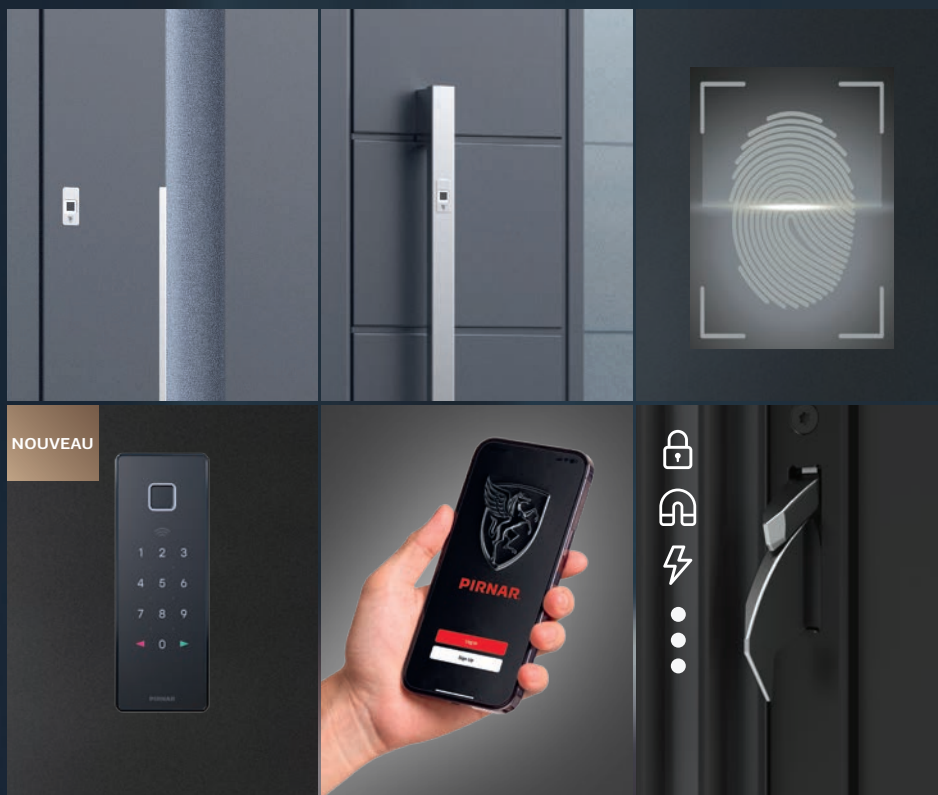

DÉVERROUILLAGE MÉCANIQUE AVEC CLÉ

ARMO

Système de verrouillage mécanique à 3 points avec deux crochets massifs et un pêne dormant

ARMO MAX

Système de verrouillage mécanique à 5 points avec quatre crochets massifs et un pêne dormant

ARMO COMFORT

Système de verrouillage automatique à 3 points avec deux double crochets massifs et un pêne dormant, intégrant une fonction jour/nuit

RECOMMANDÉE
(EN SUPPLÉMENT)

DÉVERROUILLAGE MOTORISÉ AVEC LECTEUR D'EMPREINTES, DIGICODE OU CARTE RFIP AVEC ARMO COMFORT ELECTRO OU ARMO COMFORT ELECTRO PLUS.