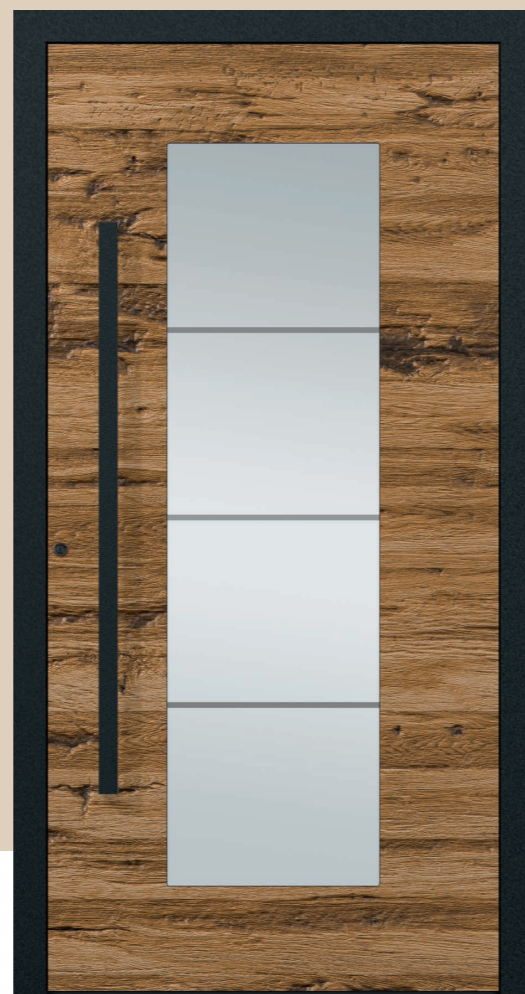

MODÈLE EH-403

KOtherm 96, 0575 9005 noir structuré

Panneau : Recouvrant deux faces |
Bois véritable H0405 Attersee extérieur

Vitrage : Vitrage décoratif 1443

Accessoires : Poignée 24777, 1200 mm, 0575 structuré

Black Edition 10011