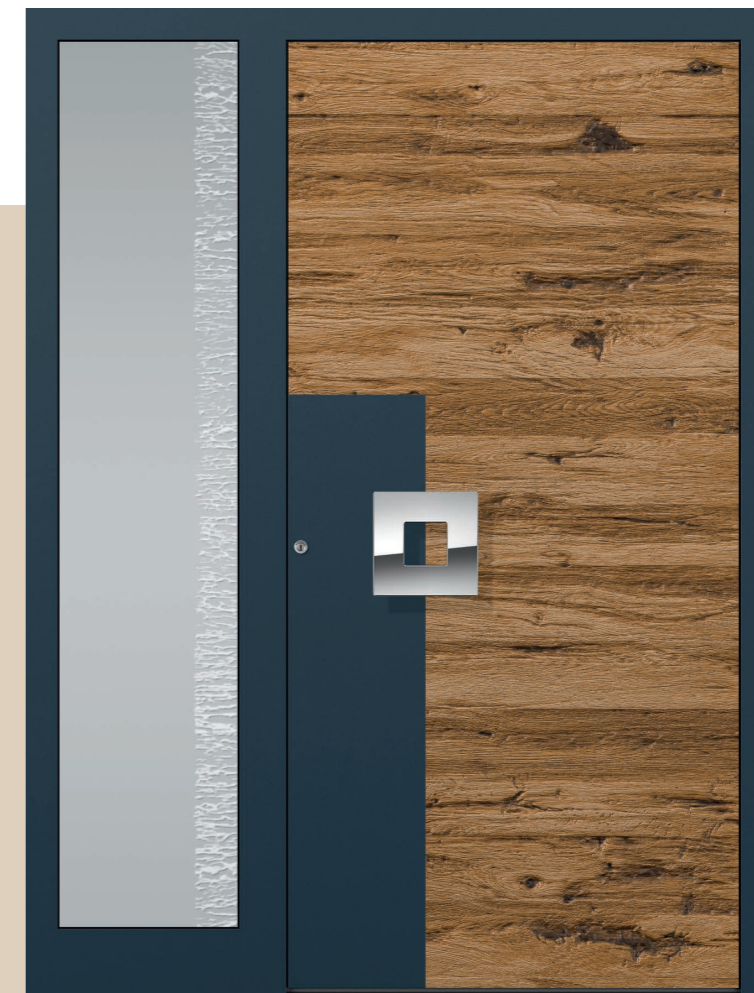

MODÈLE EH-394

**KOtherm 96 avec partie fixe,
RAL 5008 gris bleu**

Panneau : Recouvrant deux faces |
RAL 5008 / Bois véritable H0405 Attersee extérieur

Vitrage : Vitrage décoratif du fixe 1624

Accessoires : Poignée 24787, inox poli