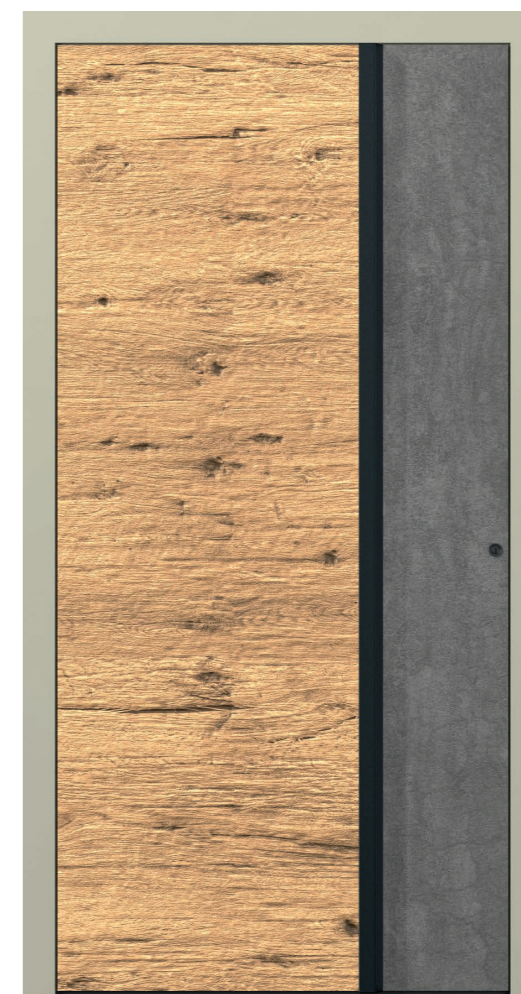

MODÈLE EH-410 R

KOtherm 96, RAL 7032 gris silex structuré

Panneau : Recouvrant deux faces |
K0204 Céramique Dolomite gris / Bois véritable
H0402 Traunsee extérieur

Accessoires : Poignée 24787, 1985 mm,
9005 structuré avec éclairage LED

Black Edition 10011

TRAUNSEE